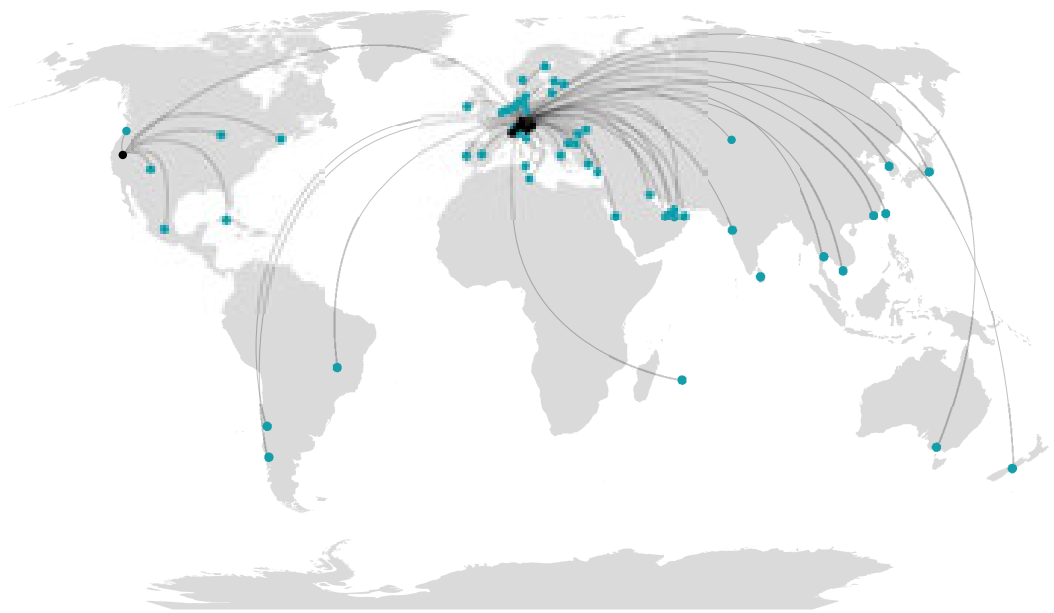

¹ de acuerdo con la legislación vial específica de cada país

² dependiendo de las condiciones del terreno

LA RED BEACHTECH GLOBAL

Kässbohrer Geländefahrzeug AG

Kässbohrerstraße 11
88471 Laupheim (Alemania)
Tel. +49 (0)7392 900-0
Fax +49 (0)7392 900-445
info@beach-tech.com
www.beach-tech.com